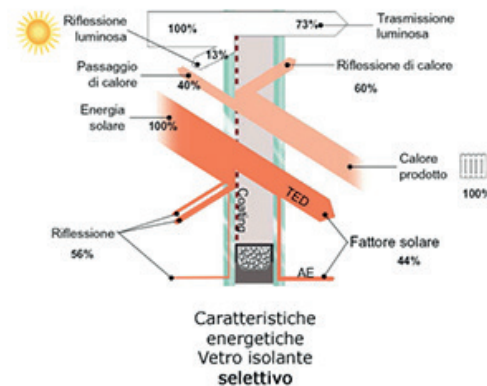

**LA SCELTA DEL VETRO È UN PROGETTO:
VETRO SELETTIVO
O SEMPLICEMENTE
BASSO EMISSIVO?**

*La scelta del giusto vetro camera abbinata al giusto sistema serramento
ha una notevole incidenza sul risparmio energetico di una abitazione
e sul benessere dell'ambiente abitato.*

OMAGGIO FINO AL 31 MARZO 2018

VETRI SELETTIVI (QUATTRO STAGIONI)

SCONTO DEL 30%

PER SERRAMENTI IN PVC E DETRAZIONI FISCALI DEL 50%

Via Ivrea, 53 - Biella - Tel./Fax. 015.3700388 - Cell. 328.5956487
serramentipvc_energio@yahoo.it - www.serramentipvc-energio.it